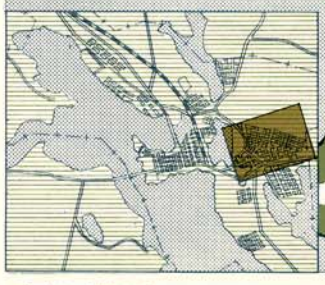

KARTA ÖVER DEL AV LULEÅ

UPPRÄTTAD OCH RITAD VID
STADSINGENJÖRSKONTORET

GEORG PALMGREN
STADSINGENJÖR

BENGT FRANZEN
1:e MÄTNINGSTEKNIKER

Skurholmen
gården

1
2
3

Norrbottnens LITÖ, Luleå